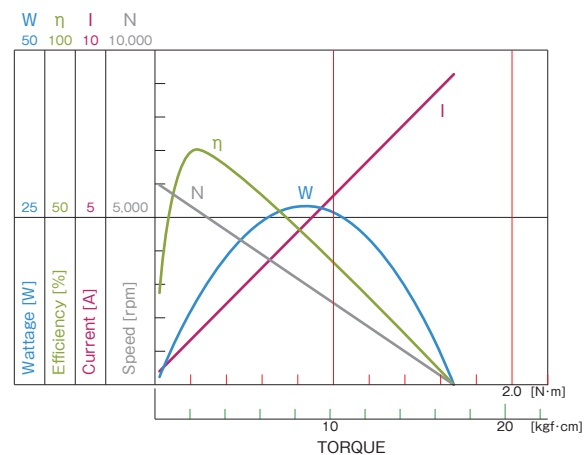

DC KS5N-IG32

IG-32

KS5N-3545

12 [Vdc]	
5,100 [rpm]	6,000 [rpm]
240 [gf cm]	
2 [A]	400 [mA]
12.5 [W]	
70.2 [%]	
26.3 [W]	
1.7 [kgf cm]	9 [A]

KS5N-3545 DC

KS5N-3545 +

IG-32

		[rpm]	[rpm]	[kgf-cm]	[kgf-cm Max.]	[%]	L [mm]	* [g]	2017 4
KS5N-IG32-004	1/4	1,376	1,619	2.0	6.0	80	22.1	271	4,698
KS5N-IG32-005	1/5	984	1,158	2.0	6.0	80	22.1	271	4,698
KS5N-IG32-014	1/14	371	437	4.0	12.0	70	28.5	291	4,914
KS5N-IG32-019	1/19	266	312	4.0	12.0	70	28.5	291	4,914
KS5N-IG32-027	1/27	190	223	6.0	18.0	70	28.5	291	4,914
KS5N-IG32-051	1/51	100	118	8.0	24.0	60	34.9	316	5,238
KS5N-IG32-071	1/71	72	84	8.0	24.0	60	34.9	316	5,238
KS5N-IG32-100	1/100	51	60	10.0	30.0	60	34.9	316	5,238
KS5N-IG32-139	1/139	37	43	10.0	30.0	60	34.9	316	5,238
KS5N-IG32-189	1/189	27	32	12.0	36.0	50	41.3	342	5,508
KS5N-IG32-264	1/264	19	23	12.0	36.0	50	41.3	342	5,508
KS5N-IG32-516	1/516	9.9	11.6	12.0	36.0	50	41.3	342	5,508
KS5N-IG32-721	1/721	5.4	6.4	12.0	36.0	50	41.3	342	5,508