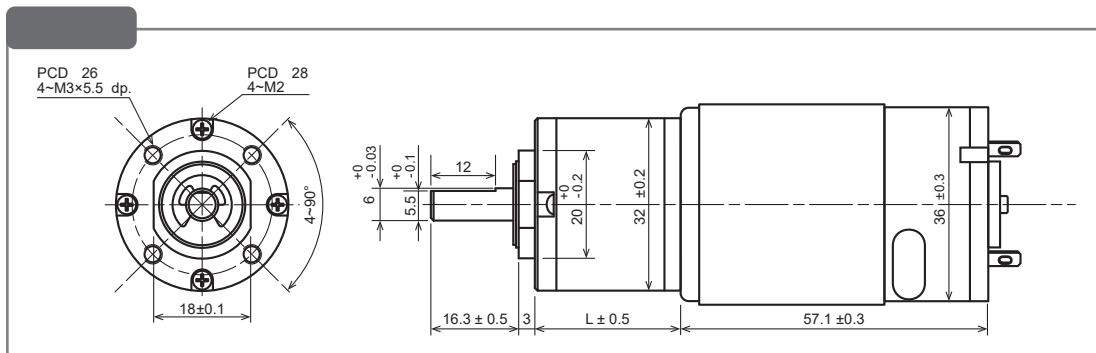

DC KS5N-IG32

IG-32

KS5N-3545

12 [Vdc]	
5,100 [rpm]	6,000 [rpm]
240 [gf cm]	
2 [A]	400 [mA]
12.5 [W]	
70.2 [%]	
26.3 [W]	
1.7 [kgf cm]	9 [A]

KS5N-3545 DC

KS5N-3545 +

IG-32

		[rpm]	[rpm]	[kgf-cm]	[kgf-cm Max.]	[%]	L [mm]	* [g]	2017 4
KS5N-IG32-004	1/4	1,376	1,619	2.0	6.0	80	22.1	271	4,698
KS5N-IG32-005	1/5	984	1,158	2.0	6.0	80	22.1	271	4,698
KS5N-IG32-014	1/14	371	437	4.0	12.0	70	28.5	291	4,914
KS5N-IG32-019	1/19	266	312	4.0	12.0	70	28.5	291	4,914
KS5N-IG32-027	1/27	190	223	6.0	18.0	70	28.5	291	4,914
KS5N-IG32-051	1/51	100	118	8.0	24.0	60	34.9	316	5,238
KS5N-IG32-071	1/71	72	84	8.0	24.0	60	34.9	316	5,238
KS5N-IG32-100	1/100	51	60	10.0	30.0	60	34.9	316	5,238
KS5N-IG32-139	1/139	37	43	10.0	30.0	60	34.9	316	5,238
KS5N-IG32-189	1/189	27	32	12.0	36.0	50	41.3	342	5,508
KS5N-IG32-264	1/264	19	23	12.0	36.0	50	41.3	342	5,508
KS5N-IG32-516	1/516	9.9	11.6	12.0	36.0	50	41.3	342	5,508
KS5N-IG32-721	1/721	5.4	6.4	12.0	36.0	50	41.3	342	5,508