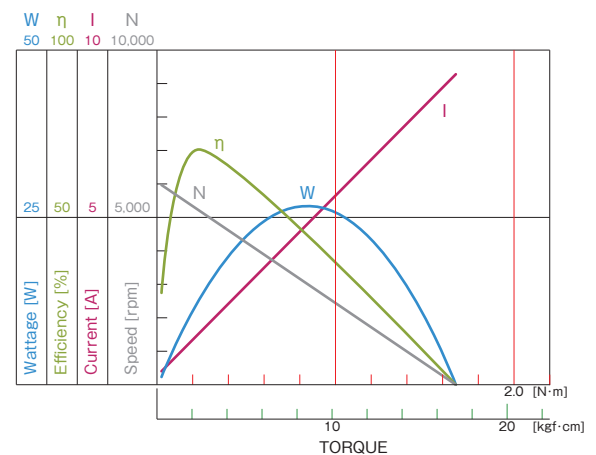

DC KS5N-IG32

IG-32

KS5N-3545

12 [Vdc]	
5,100 [rpm]	6,000 [rpm]
240 [gf·cm]	
2 [A]	400 [mA]
12.5 [W]	
70.2 [%]	
26.3 [W]	
1.7 [kgf·cm]	9 [A]

KS5N-3545 DC

KS5N-3545 +

IG-32

		[rpm]	[rpm]	[kgf·cm]	[kgf·cm Max.]	[%]	L [mm]	* [g]	2017	4
KS5N-IG32-004	1/4	1,376	1,619	2.0	6.0	80	22.1	271	4,698	
KS5N-IG32-005	1/5	984	1,158	2.0	6.0	80	22.1	271	4,698	
KS5N-IG32-014	1/14	371	437	4.0	12.0	70	28.5	291	4,914	
KS5N-IG32-019	1/19	266	312	4.0	12.0	70	28.5	291	4,914	
KS5N-IG32-027	1/27	190	223	6.0	18.0	70	28.5	291	4,914	
KS5N-IG32-051	1/51	100	118	8.0	24.0	60	34.9	316	5,238	
KS5N-IG32-071	1/71	72	84	8.0	24.0	60	34.9	316	5,238	
KS5N-IG32-100	1/100	51	60	10.0	30.0	60	34.9	316	5,238	
KS5N-IG32-139	1/139	37	43	10.0	30.0	60	34.9	316	5,238	
KS5N-IG32-189	1/189	27	32	12.0	36.0	50	41.3	342	5,508	
KS5N-IG32-264	1/264	19	23	12.0	36.0	50	41.3	342	5,508	
KS5N-IG32-516	1/516	9.9	11.6	12.0	36.0	50	41.3	342	5,508	
KS5N-IG32-721	1/721	5.4	6.4	12.0	36.0	50	41.3	342	5,508	