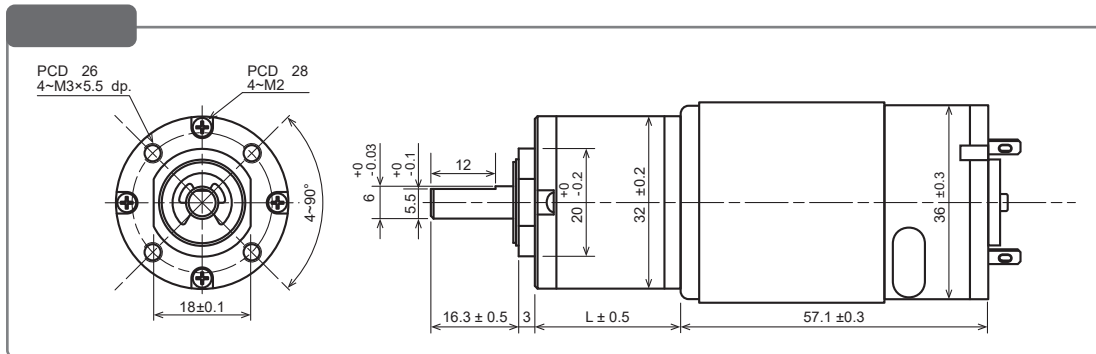

DC KS5N-IG32

IG-32

KS5N-3545

12 [Vdc]	
5,100 [rpm]	6,000 [rpm]
240 [gf·cm]	
2 [A]	400 [mA]
12.5 [W]	
70.2 [%]	
26.3 [W]	
1.7 [kgf·cm]	9 [A]

KS5N-3545 DC

KS5N-3545 +

IG-32

		[rpm]	[rpm]	[kgf·cm]	[kgf·cm Max.]	[%]	L [mm]	* [g]	2017	4
KS5N-IG32-004	1/4	1,376	1,619	2.0	6.0	80	22.1	271	4,698	
KS5N-IG32-005	1/5	984	1,158	2.0	6.0	80	22.1	271	4,698	
KS5N-IG32-014	1/14	371	437	4.0	12.0	70	28.5	291	4,914	
KS5N-IG32-019	1/19	266	312	4.0	12.0	70	28.5	291	4,914	
KS5N-IG32-027	1/27	190	223	6.0	18.0	70	28.5	291	4,914	
KS5N-IG32-051	1/51	100	118	8.0	24.0	60	34.9	316	5,238	
KS5N-IG32-071	1/71	72	84	8.0	24.0	60	34.9	316	5,238	
KS5N-IG32-100	1/100	51	60	10.0	30.0	60	34.9	316	5,238	
KS5N-IG32-139	1/139	37	43	10.0	30.0	60	34.9	316	5,238	
KS5N-IG32-189	1/189	27	32	12.0	36.0	50	41.3	342	5,508	
KS5N-IG32-264	1/264	19	23	12.0	36.0	50	41.3	342	5,508	
KS5N-IG32-516	1/516	9.9	11.6	12.0	36.0	50	41.3	342	5,508	
KS5N-IG32-721	1/721	5.4	6.4	12.0	36.0	50	41.3	342	5,508	